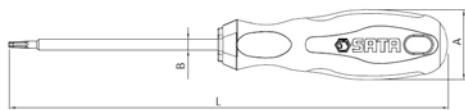

Chaves Torx®

Jogo Chaves Torx® Retas de Precisão

CÓDIGO			Nº PEÇAS
ST09315SJ	1	0,170	7
Composto por chaves: T5x40mm, T6x40mm, T7x40mm, T8x40mm, T9x40mm, T10x40mm, T15x40mm			
EMBALAGEM			
ESTOJO PLÁSTICO TAG			

Chaves Torx® Retas

MEDIDAS:

CÓDIGO	MEDIDA			L (mm)	B (mm)	A (mm)
ST62401ST	T8x75mm	6	0,027	157,8	24,85	4,00
ST62402ST	T10x100mm	6	0,060	203,0	31,00	5,00
ST62403ST	T15x100mm	6	0,060	203,0	31,00	5,00
ST62404ST	T20x100mm	6	0,060	203,0	31,00	5,00
ST62405ST	T25x100mm	6	0,088	213,2	34,10	6,00
ST62406ST	T27x100mm	6	0,090	213,2	34,10	6,00
ST62407ST	T30x100mm	6	0,090	213,2	34,10	6,00
ST62408ST	T40x100mm	6	0,130	223,5	37,15	8,00

EMBALAGEM

TAG

CARACTERÍSTICAS E DESTAQUES:

- Ponta magnética oxidada para segurar e encontrar parafusos.
- Fabricada em Aço Cromo-Vanádio totalmente temperado e revenido para oferecer máxima força e durabilidade.
- Cabo ergonômico e antideslizante especialmente desenhado para oferecer conforto e segurança.

Jogo Chaves Torx® Retas Série P

CÓDIGO			Nº PEÇAS
ST09307SJ	1	0,956	8
Composto por chaves: T10x100mm, T15x100mm, T20x100mm, T25x100mm, T27x100mm, T30x100mm, T40x100mm, T8x75mm			
EMBALAGEM			
ESTOJO TERMOPLÁSTICO			